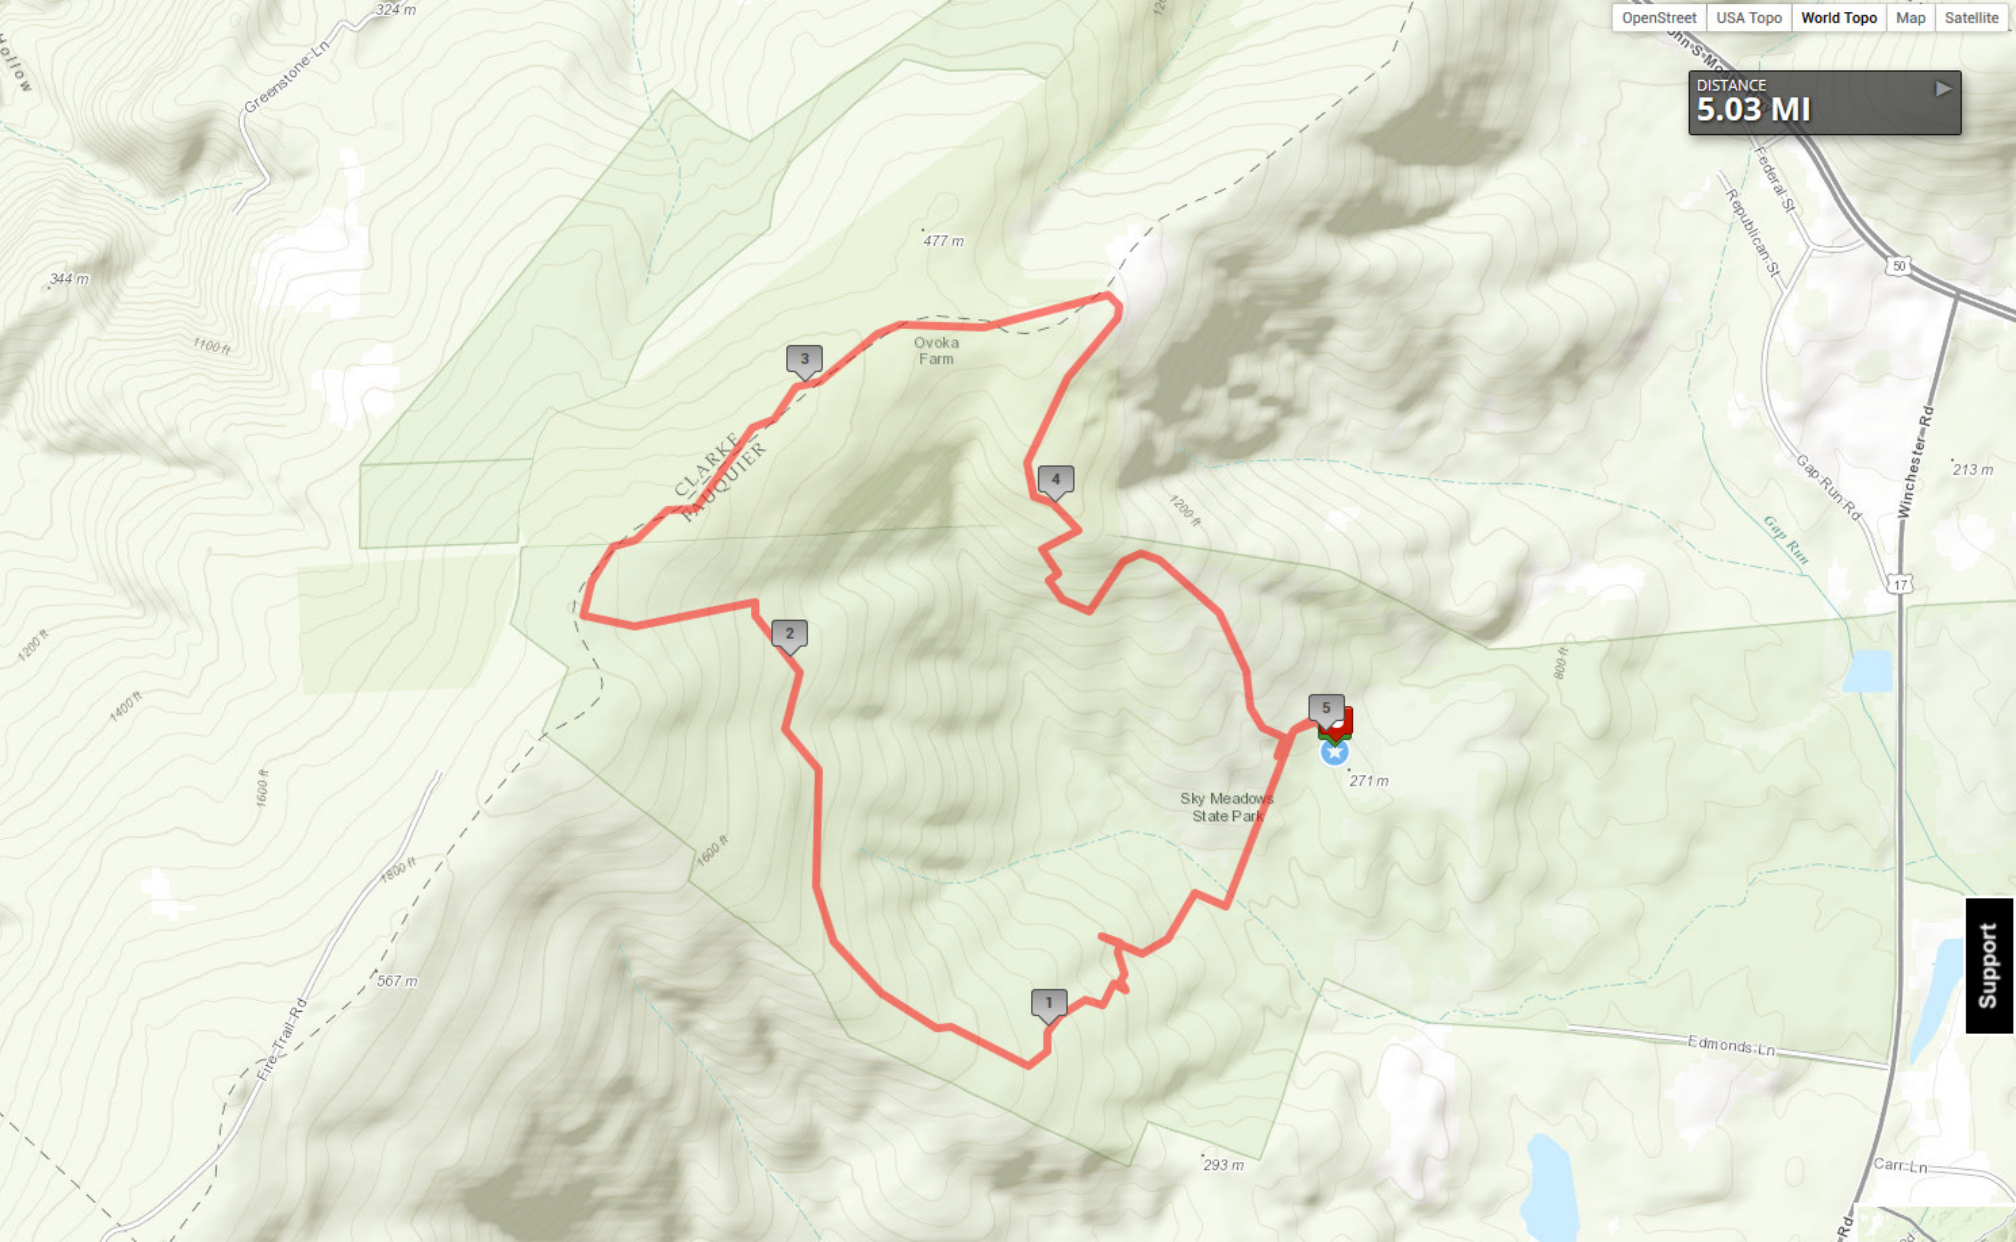

DISTANCE
5.03 MI

Support