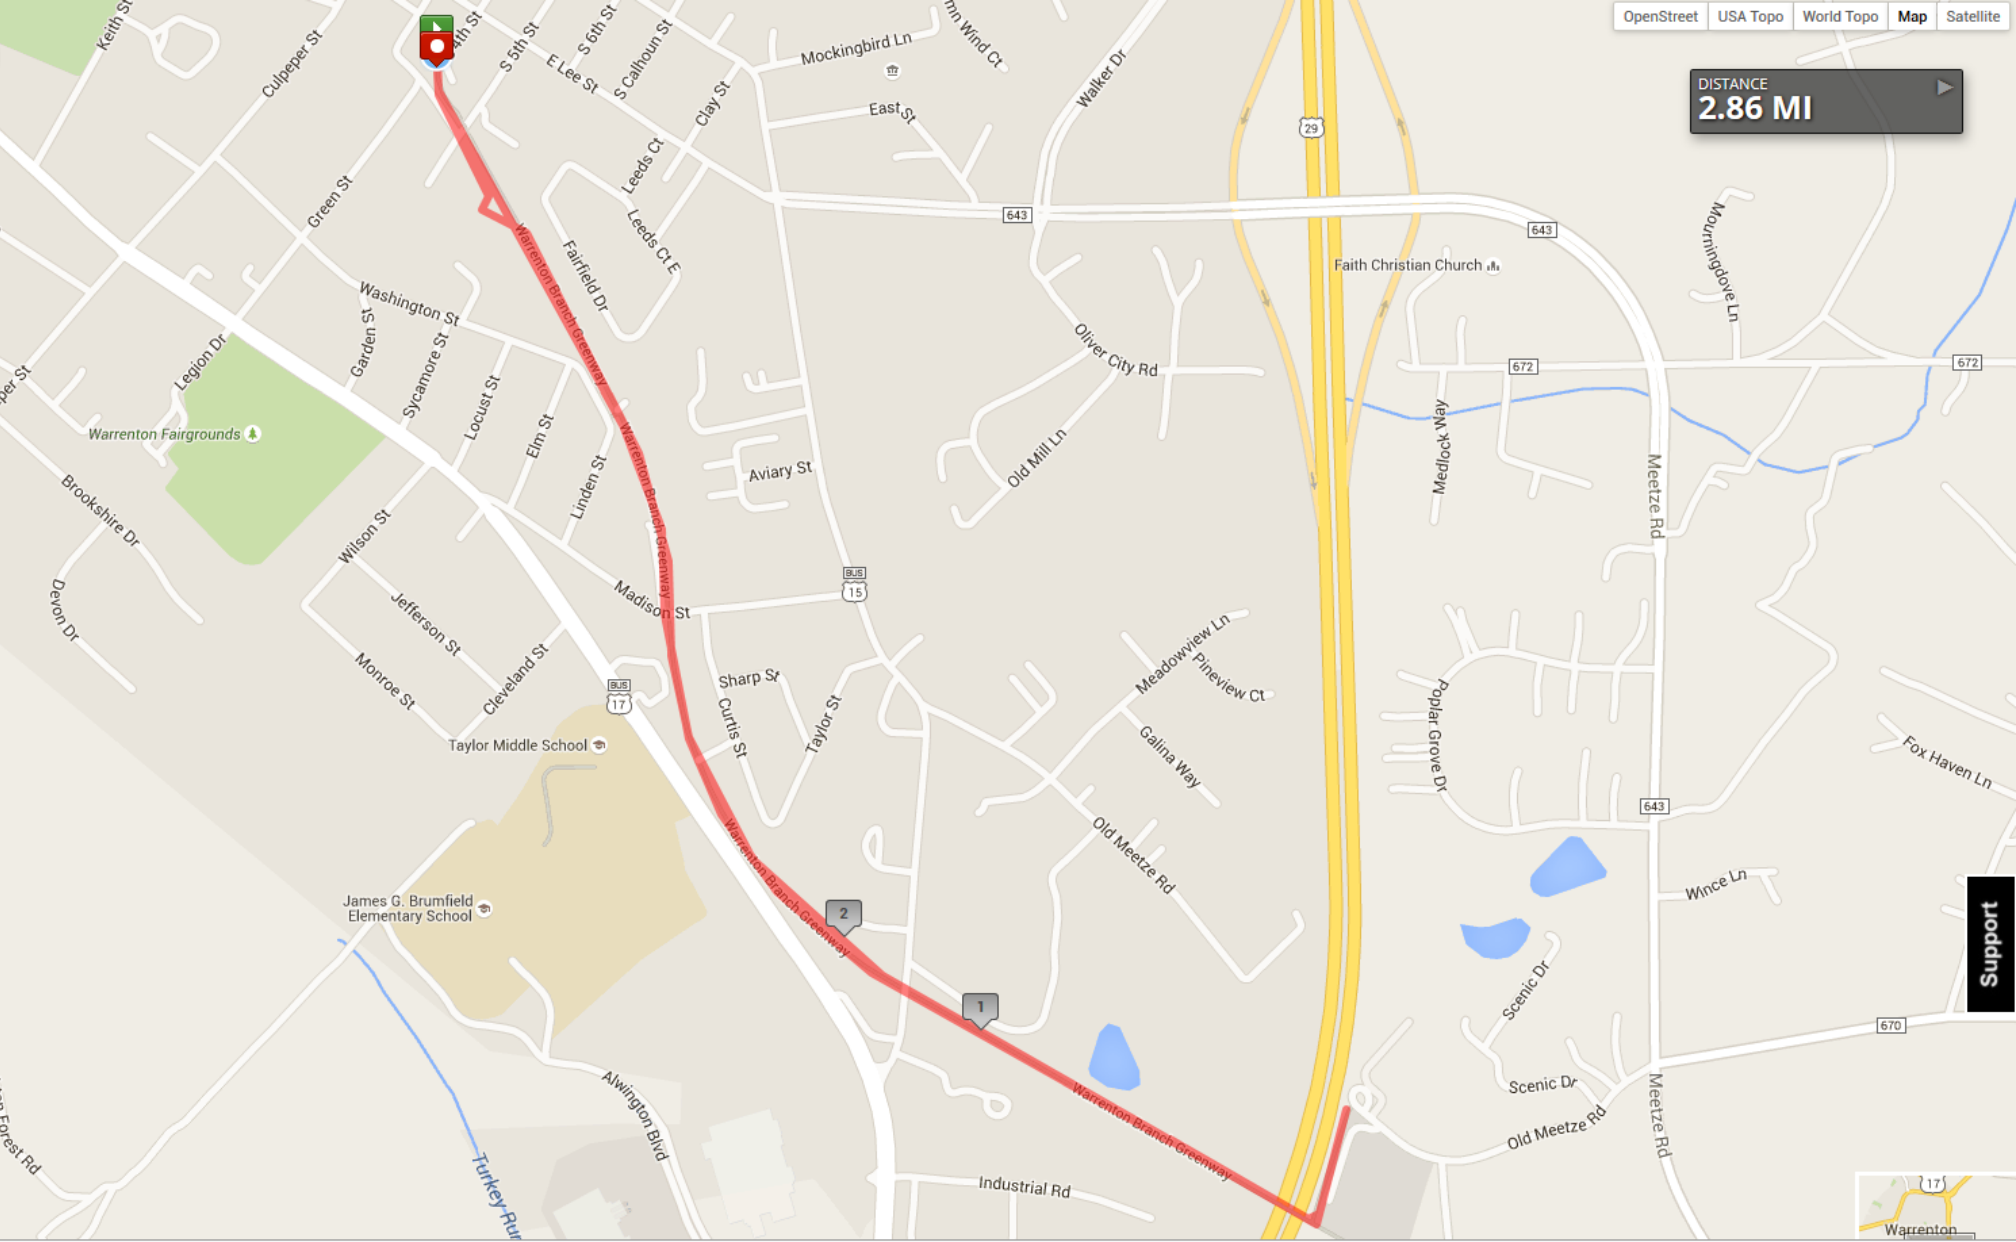

DISTANCE
2.86 MI

Support